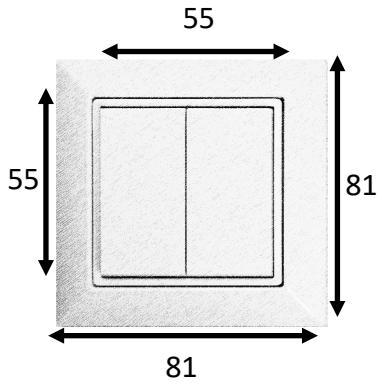

## Battery free Bluetooth Wall Switch for CASAMBI

CASAMBI  
READY

CE

Technische Daten <i>Technical data</i>	2 Taster <i>2 push buttons</i>	4 Taster <i>4 push buttons</i>
Artikelnummer eckig <i>Part no. square</i>	808922	808924
Typ eckig <i>Type square</i>	RW2EBTW	RW4EBTW
Artikelnummer rund <i>Part no. round</i>	808926	808928
Typ rund <i>Type round</i>	RWR2EBTW	RWR4EBTW
Funksignal <i>Radio signal</i>	2,402..2,48 GHz, Bluetooth Low Energy (BLE)	
Kanäle <i>Channels</i>	2	4
Reichweite <i>Range</i>	bis zu 10 Meter in einem Raum <i>up to 10 m in the same room</i>	
Geschätzte Lebensdauer <i>Estimated lifetime</i>	50.000 Schaltvorgänge <i>actuations</i>	
Umgebungstemperatur (ta) <i>Ambient temperature (ta)</i>	-20..+65 °C	
Abmessungen eckig <i>Dimensions square</i>	81 x 81 x 14 mm	
Abmessungen rund <i>Dimensions round</i>	86 x 86 x 23 mm	