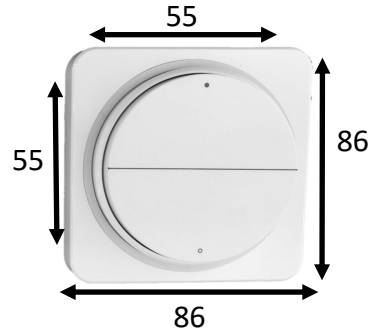

## Battery free Bluetooth Wall Switch for CASAMBI

CASAMBI  
READY

CE

Technische Daten <i>Technical data</i>	2 Taster <i>2 push buttons</i>	4 Taster <i>4 push buttons</i>
Artikelnummer eckig <i>Part no. square</i>	808922	808924
Typ eckig <i>Type square</i>	RW2EBTW	RW4EBTW
Artikelnummer rund <i>Part no. round</i>	808926	808928
Typ rund <i>Type round</i>	RWR2EBTW	RWR4EBTW
Funksignal <i>Radio signal</i>	2,402..2,48 GHz, Bluetooth Low Energy (BLE)	
Kanäle <i>Channels</i>	2	4
Reichweite <i>Range</i>	bis zu 10 Meter in einem Raum <i>up to 10 m in the same room</i>	
Geschätzte Lebensdauer <i>Estimated lifetime</i>	50.000 Schaltvorgänge <i>actuations</i>	
Umgebungstemperatur (ta) <i>Ambient temperature (ta)</i>	-20..+65 °C	
Abmessungen eckig <i>Dimensions square</i>	81 x 81 x 14 mm	
Abmessungen rund <i>Dimensions round</i>	86 x 86 x 23 mm	